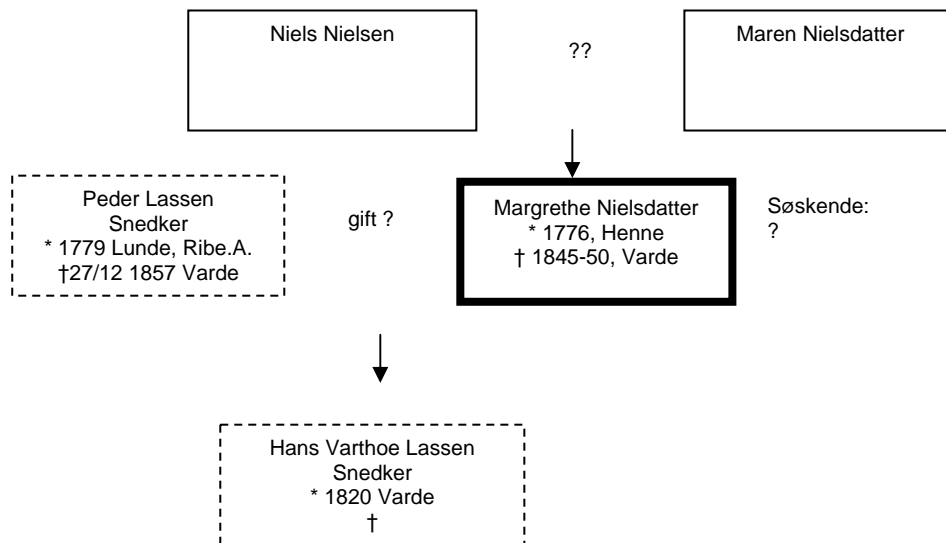

08 – Margrethe Nielsdatter fra Henne og hendes barndomshjem:

Iflg FT-1845 er Margrethe født i Henne omkring 1776

ribe, Vester Horne, Varde Købstad, Skovboegade, , , 166a, FT-1845

Der vises flg. felter:

Navn, Alder, Civilstand, Stilling i husstanden, Erhverv , Fødested

Peder Lassen, 65 , Gift, , Snedker, Lunde Ribe amt
Margrethe Nielsdatter, 68 , Gift, , Hans kone, Henne Ribe amt
Hans Varthoe Lassen, 25 , Ugift, , Søn,snedkersvend, Varde

Jeg kan ikke finde Margrethe i Henne i FT-1787