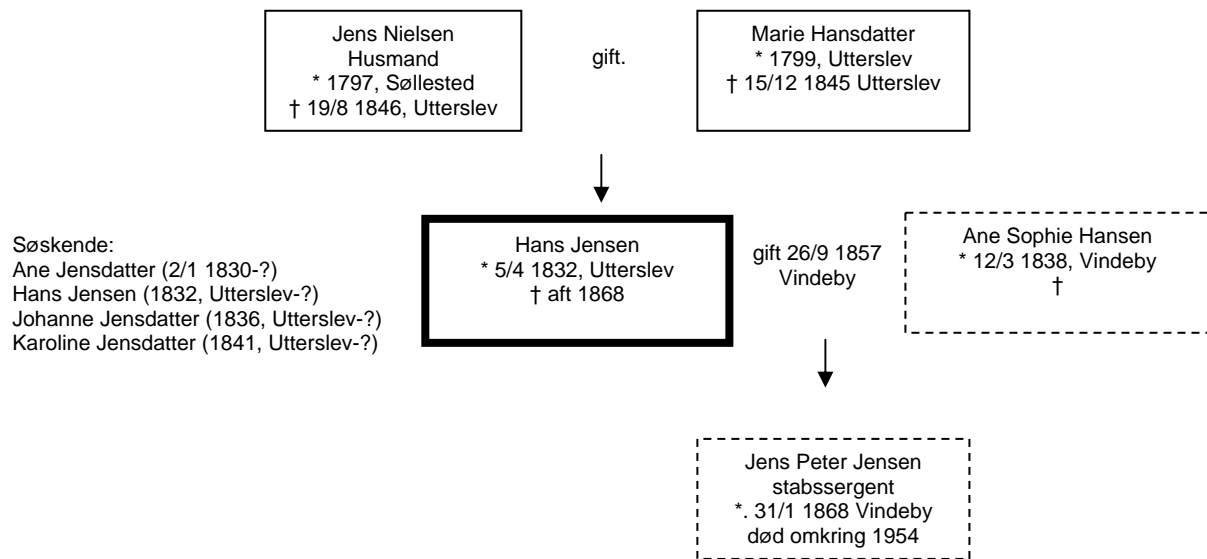

06 – Hans Jensen og hans forældre

Det kan være dem der bliver gift her:

JENS NIELSEN
Male

[Family](#)

Event(s):

Birth:
Christening:
Death:
Burial:

Marriages:

Spouse: [MARIE HANSDR](#)
Marriage: 31 OCT 1829 Halsted, Maribo, Denmark

[Family](#)

8. Ungkarl Jens Nielsen 30 Aar, Løstf. i Halsted Præstegaard. -	Pigen Marie Hansdatter 27 Aar, Stuepige i Halsted Præstegaard. -	Ungkarl Rasmus Jensen 30 Aar, Løstf. i Halsted Præstegaard. -	1829
---	--	---	------

Ungkarl Jens Nielsen, 30 år ... i Halsted Præstegaard
 Pigen Marie Hansdatter 27 Aar Stuepige Halsted Præstegaard
 Forlovere: Rasmus Skotte og Ungkarl Rasmus Jensen

Ane Jensdatter bliver født i Utterslev på Lolland i