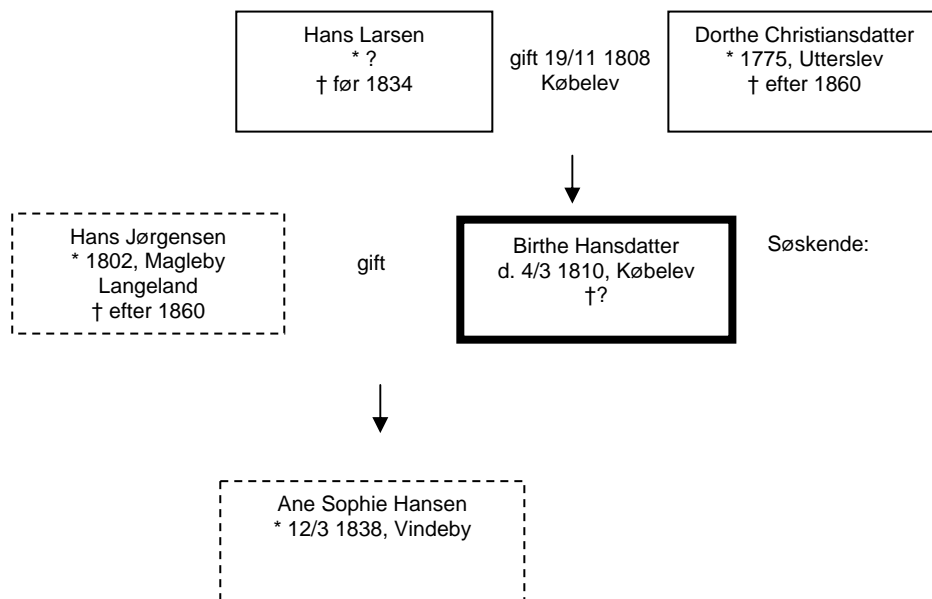

07 – Birthe Hansdatter og hendes barndomshjem:

Vi har fra FT-1850 at Birthe Hansdatter er født i Købelev omkring 1809, og at hendes mor hedder Dorthe Christiansdatter.

maribo, Lollands Nørre, Vindeby, Vindeby, , et hus, 57, FT-1850

Der vises flg. felter:

Navn, Alder, Civilstand, Stilling i husstanden, Erhverv , Fødested

Hans Jørgensen, 48 , gift, , inderste , daglejer, ??borg sogn, Svendborg amt

Birthe Hansdatter, 41 , gift, , hans kone, Købelev sogn

Ane Sophie Hansen, 12 , ugift, , deres barn, her i sognet

Dorthe Christiansdatter, 74 , enke, , husmoders moder, Utterslev sogn

Vi finder en Birthe døbt 4. marts 1810 i Købelev, datter af Hans Larsen

... og vi finder Hans Larsen og pigen Dorte Christiansdatter (begge fra Roløkke i Købelev sogn), der bliver gift 19. november 1808 i Købelev sogn.

maribo, Lollands Nørre, Købelev, Roelykke Bye, et Huus, , , 60, FT-1834

Der vises flg. felter:

Navn, Alder, Civilstand, Stilling i husstanden, Erhverv , Fødested

Ane Marie Christensdatter, 51 , Enke(mand), , Huusmands Enke,
 Maren Johanne Henriksdatter, 15 , Ugift, , hendes Barn,
 Jensine Henriksdatter, 8 , Ugift, , hendes Barn,
 Rasmus Mikkelsen, 55 , Gift, , Inderste og Skrædder,
 Ane Margrethe Jacobsdatter, 36 , Gift, , hans Kone,
 Hans Hansen, 11 , Ugift, , deres Søn,
 Ane Dorthea Hansdatter, 48 , Enke(mand), , Inderste,
 Dorthe Christiansdatter, 56 , Enke(mand), , Inderste,
 Karen Marie Pedersdatter, 5 , Ugift, , Pleiedatter,