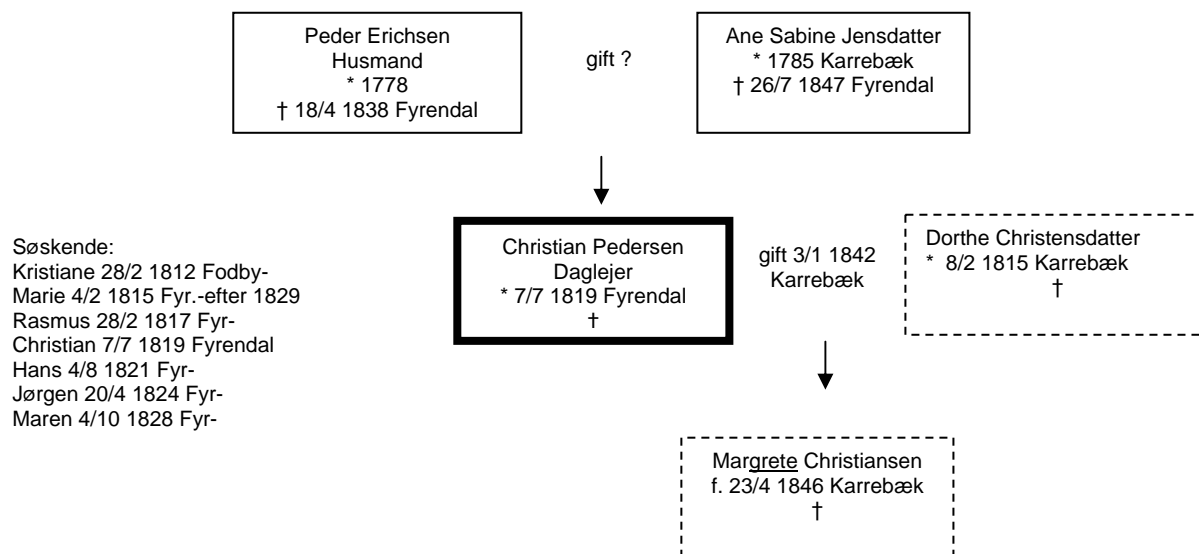

## 07 – Christian Pedersen og hans barndomshjem

Fra Christian Pedersen og Dorthe Christian vielse 3/1 1842 i Karrebæk kirke har vi følgende oplysninger om Christian Pedersen:

Ungkarl Christian Petersen, 22  
Aar gammel, vacineret 7. juli 1819  
Af Dr. Schcigelov af Karrebæk

Pigen Dorthe Christiansdatter, 26  
Aar gammel, vacineret 5. Sept.  
1815 af Dr. ? af Karrebæk

Hans Jensen  
Jørgen Christensen

Samtidig ved vi fra flere folketællinger at han er født i Fyrendal og fra en at han er født i Kindertofte! Der er ikke nogen der passer med Kindertofte, og i øvrigt ville det være underligt at han umiddelbart efter sin fødsel i Kindertofte skulle blive vaccineret mod kopper i Karrebæk. Her passer Fyrendal bedre.