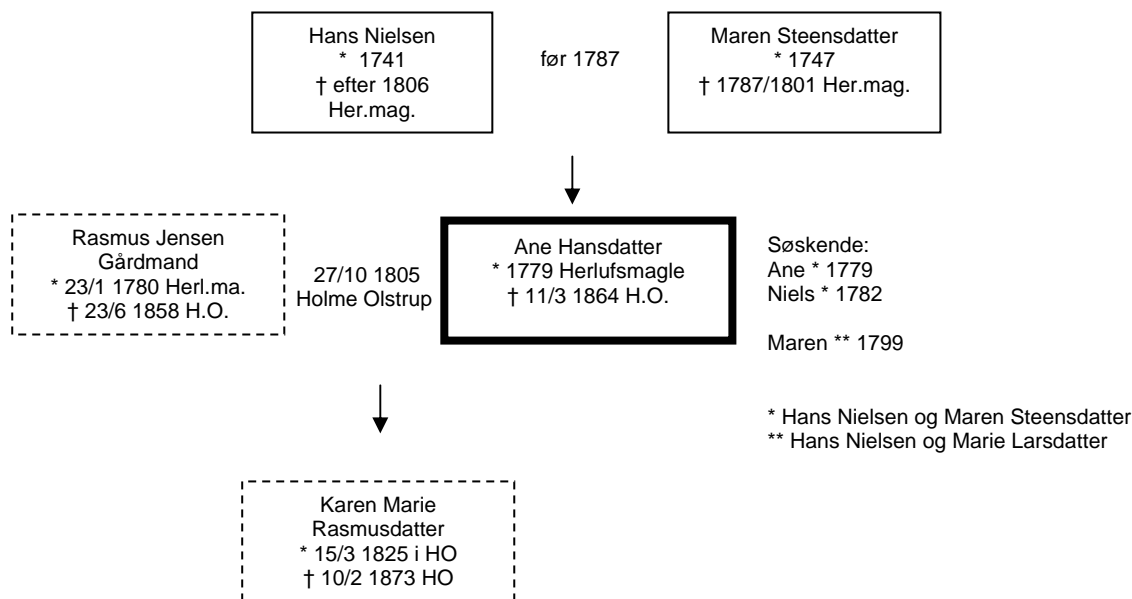

## 08 – Ane Hansdatter og hendes forældre:

I 1777 se vi Hans Nielsen fra Julebæk som fadder for Anders Jørgensen og datter:

Dom 6<sup>te</sup> Anders Jørgensen af Julebæk nu Vaarhuus i Gaarden  
p. Grundgaard Ane Lars Jørgensens f. Min af Julebæk og Guds  
og Ladnings m. m. Rasmus Presten, Hans Jørgensen  
Dom: Hans Nielsen af Julebæk

praestoe, Tybjerg, Herlufmagle, Juulebecks Bye, En gaard,  
147, FT-1787, C0005

Navn:	Alder:	Civilstand:	Stilling i husstanden:	Erhverv:	Fødested:
Anders Jørgensen	65	Gift	Mand	Gmd	
Mette Hansdatter	50	Gift	Kone		
Karen Annersdatter	14	Ugift	Deres barn		
Ane Annersdatter	9	Ugift	Deres barn		
Niels Pedersen	30	Ugift	Tjenestefolk		
Hendrich Nielsen	17	Ugift	Tjenestefolk		