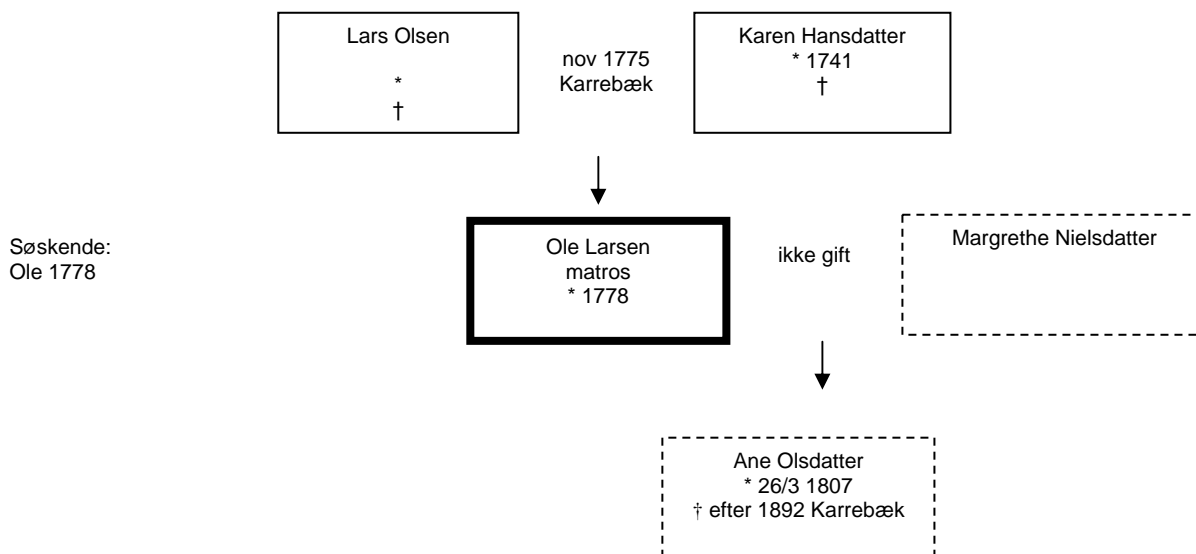

08 – Ole Larsen og hans barndomshjem

Lars Olsen og Karen Hansdatter a Karrebæk bliver gift i nov 1775 eller deromkring

I den anden kirkebog står der lidt mere:

18.
 Den 18. søndag efter Trinitatis [1775 - det var 15 oktober 1775]:
 Ungkalr Lars Olsen Huusmand i Karrebeck og Pigen Karen Hansdatter ...
 Fadderne er Hans Jørgensen ... og Anders Mortensen Gaardmand i Karrebeck

Den 18. søndag efter Trinitatis [1775 - det var 15 oktober 1775]:
 Ungkalr Lars Olsen Huusmand i Karrebeck og Pigen Karen Hansdatter ...
 Fadderne er Hans Jørgensen ... og Anders Mortensen Gaardmand i Karrebeck